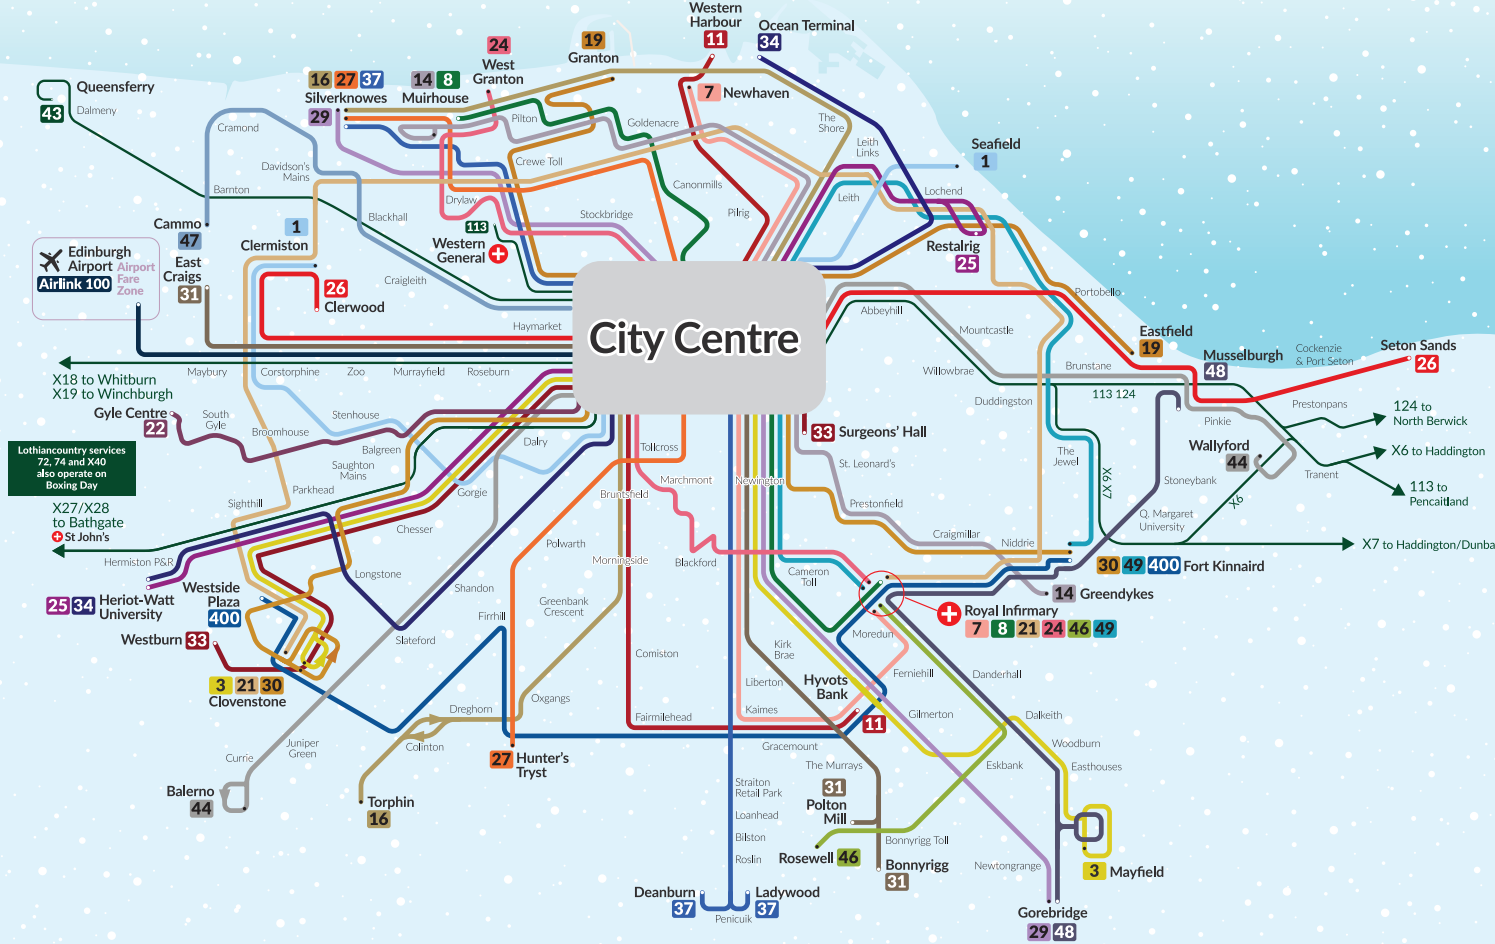

1 Clermiston - Balgreen - City - Seafield **1**

Clermiston	0907 0927 0952 1022 1052 1122 1152	1222 1252	1652 1722 1752 1822 1852 1922
Meadowplace	0913 0933 0958 1028 1058 1128 1158	1230 1300	1700 1730 1800 1828 1858 1928
Saughton Road	0919 0939 1005 1035 1105 1135 1205	1237 1307	1707 1737 1806 1834 1904 1933
Balgreen School	0924 0944 1010 1040 1110 1140 1210	1243 1313	1713 1743 1811 1839 1909 1937
Fountainbridge	0935 0955 1023 1053 1123 1153 1223	1258 1328	1728 1758 1824 1852 1922 1949
West End Lothian Rd	0938 0958 1026 1056 1126 1156 1231	1303 1333	1733 1802 1828 1856 1926 1952
Leopold Place	0947 1008 1036 1106 1136 1208 1244	1316 1346	1746 1813 1839 1907 1936 2002
Easter Road (foot)	0953 1015 1043 1113 1143 1215 1251	1323 1353	1753 1820 1846 1914 1942 2008
Seafield Street	0959 1022 1050 1120 1150 1223 1259	1331 1401	1801 1827 1853 1921 1949 2015

Seafield Street	0828 0912 0936	1007 1037	1637 1707 1737 1807 1834 1904
Easter Road (foot)	0834 0918 0942	1015 1045	1645 1715 1745 1814 1841 1911
Leopold Place	0841 0925 0949	1024 1054	1654 1724 1754 1822 1849 1919
West End Lothian Rd	0850 0934 0958	1036 1106	1706 1736 1805 1832 1859 1929
Fountainbridge	0854 0938 1003	1041 1111	1711 1741 1809 1836 1903 1933
Balgreen School	0906 0950 1018	1056 1126	1726 1756 1822 1849 1916 1945
Saughton Road	0910 0954 1023	1101 1131	1731 1801 1827 1854 1921 1949
Meadowplace	0917 1001 1031	1109 1139	1739 1808 1834 1901 1928 1956
Clermiston	0923 1008 1038	1116 1146	1746 1815 1841 1908 1934 2002

3 Clovenstone - Sighthill - City - Gilmerton - Dalkeith - Mayfield **3**

Extra journeys: 1243, 1643
Clovenstone - Elm Row

E - starts from Elm Row 5 minutes before South Bridge
R - continues to Elm Row