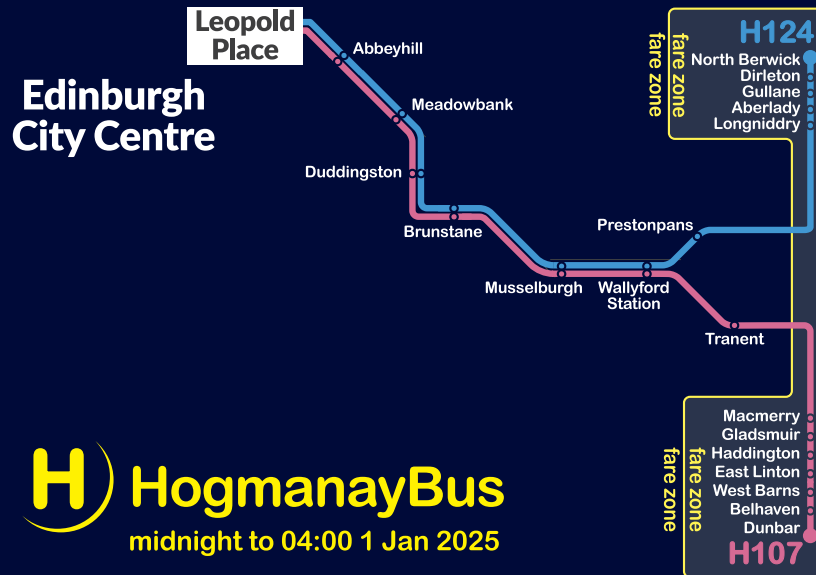

then every 60 mins until

Fountainbridge, Sempole St	--	--	0940	1042	1642	1742	1842	1942	2034	2134		
West End, Lothian Road	--	--	0944	1046	1646	1746	1846	1945	2037	2137		
Waterloo Place	--	--	0952	1054	1654	1754	1854	1953	2045	2145		
Meadowbank House	--	--	0959	1101	1701	1801	1901	1959	2051	2151		
Brunstane	--	--	1007	1110	1710	1809	1909	2006	2058	2158		
Eastfield, Milton Road East	--	--	1011	1114	1714	1813	1913	2009	2101	2201		
Musselburgh, High Street	0840	0848	0933	1019	1122	1722	1819	1919	2014	2106	2206	
Levenhall Roundabout	0844	0852	0937	1023	1126	1726	1823	1923	2018	2110	2210	
Prestonpans, Hawthorn Rd	0854	0902	0947	1033	1137	1737	1833	1933	2028	2120	2220	
Longniddry Station	0901	0910	0955	1041	1146	1746	1841	1941	2036	2128	2228	
Aberlady, Poplar House	0907	--	1002	1048	1153	1753	1847	1947	2042	2134	2234	
Gullane, Goose Green	0913	--	1008	1054	1159	1759	1853	1953	2048	2140	2240	
Dirleton Castle	0919	--	1015	1101	1206	1806	1859	1959	2054	2146	2246	
North Berwick, Church Rd	0926	--	1023	1109	1215	1815	1906	2006	2101	2153	2253	
North Berwick, Tesco	0933	--	1030	1116	1224	1824	1914	2014	2109	2201	2301	

then every 60 mins until

M - starts from Musselburgh Bridge Street 5 minutes before Eastfield

1 January 2025

Hogmanay Ticket

Unlimited* travel on day buses after 18:00 on 31 Dec & 'H' services after midnight on 1 Jan

travel in 1 fare zone £5.00
travel in 2 fare zones £10.00

Leopold Place to Dunbar			H107			Dunbar to Leopold Place		
0030	0050H	0130	0230	0154	0254M	0354M		
0320H				M - to Musselburgh only				
H - to Haddington only								